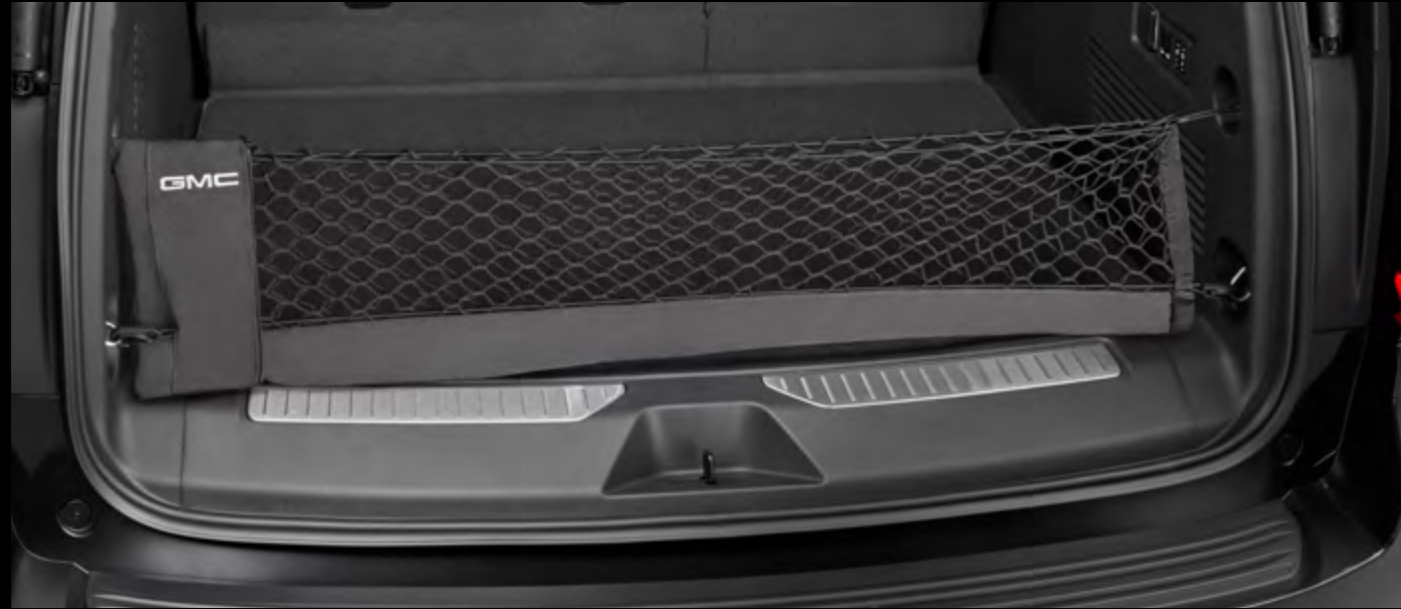

Emblema Yukon en color negro

INTERIOR

Tapete de vinil de 1.ª fila en negro con logo GMC

Tapete de vinil de 2.ª fila en negro

Tapete de vinil rígido de 1.ª fila en negro con logo GMC cromado

Tapete de vinil rígido de 1.ª fila en café con logo GMC

Tapete de vinil rígido para 2.ª fila en negro

CAJUELA

Red de carga vertical con bolsa de almacenamiento y logo GMC

Sombra de seguridad para cajuela en negro

Tapete de vinil de cajuela de cobertura extendida en negro con logo GMC