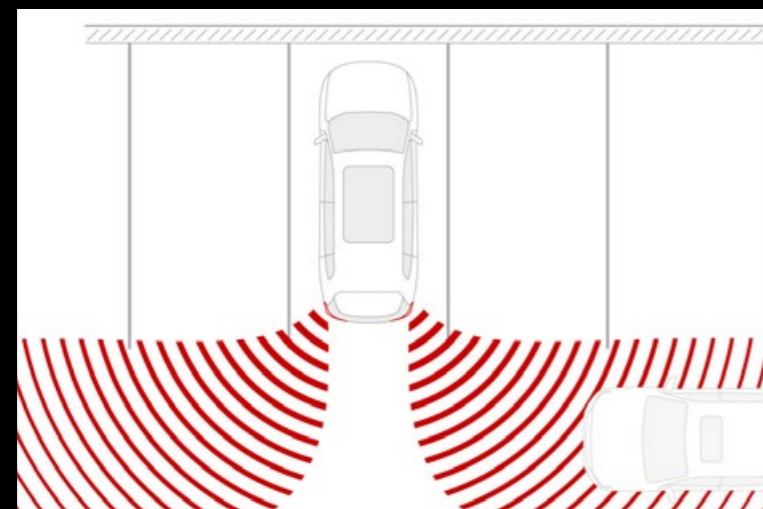

CONTENIDO

PROFESIONAL
GRADE

DISEÑO
EXTERIOR

DISEÑO
INTERIOR

TECNOLOGÍA
Y CONECTIVIDAD

DESEMPEÑO

SEGURIDAD

ACCESORIOS

COLORES
Y RINES

FICHA
TÉCNICA

FAMILIA
GMC

SEGURIDAD

La nueva GMC Terrain® Black Edition te respalda con sus sistemas de seguridad avanzados, diseñados para enfrentar cualquier reto.

Sistemas de seguridad activa

- Frenado automático de emergencia en intersecciones
- Detección lateral de peatones, ciclistas y vehículos

■ Frenado de tráfico trasero cruzado