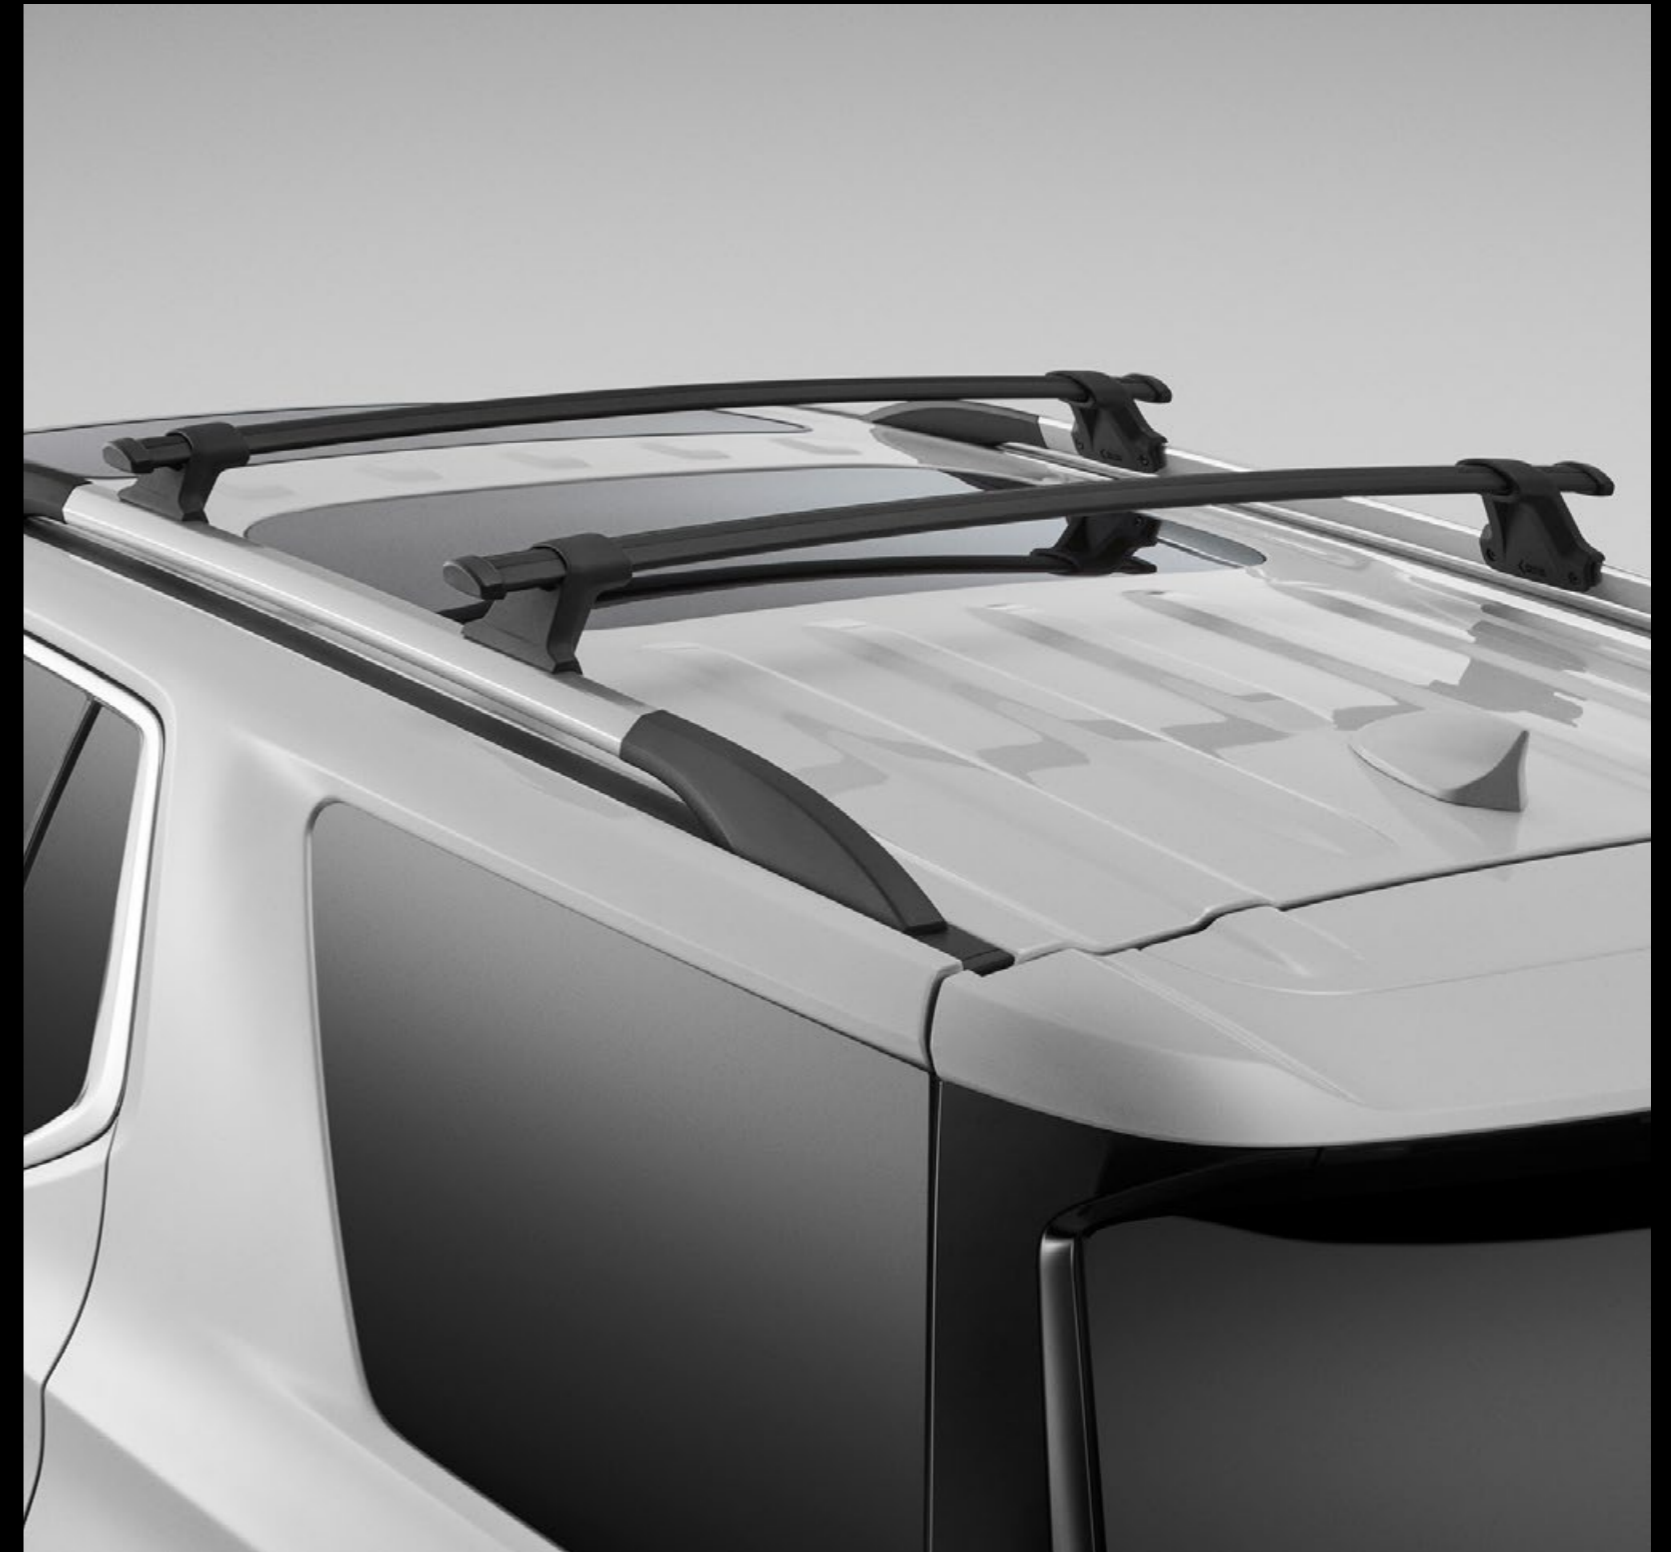

EXTERIOR

INTERIOR

PRODUCTOS PARA
CAJUELA

PRODUCTOS PARA
CARGA EXTERIOR

SEGURIDAD
Y PROTECCIÓN

ESPECIFICACIONES

PRODUCTOS PARA CARGA EXTERIOR

■ CONCHA PORTAEQUIPAJE

■ BARRAS DE TECHO
TRANSVERSALES EN NEGRO