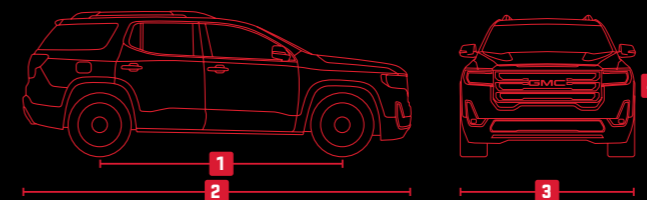

SEGURIDAD Y TECNOLOGÍA	BLACK EDITION	AT4	DENALI
8 bolsas de aire	•	•	•
Alerta de detección de peatones	•	•	•
Alerta de tráfico cruzado	•	•	•
Asistente conservación de carril	•	•	•
Control crucero	•	•	
Control crucero adaptativo con stop/go			•
Detector de ocupante para asiento del copiloto	•	•	•
Head Up Display de 6"			•
Indicador de cinturón de seguridad	•	•	•
Indicador de presión de llantas	•	•	•
Kit de emergencia para llanta de refacción	•	•	•
Llanta de refacción de 18"	•	•	•
Modo de manejo adolescente	•	•	•
OnStar® Servicios de asistencia personalizada incluyendo un Hot Spot de Wi-Fi® integrado al vehículo para hasta 7 dispositivos	•	•	•
Alerta de colisión frontal con asistencia de frenado a bajas velocidades	•	•	
Alerta de colisión frontal con asistencia de frenado a cualquier velocidad			•
Sensor de punto ciego	•	•	•
Sensor indicador de distancia	•	•	•

EXTERIOR	BLACK EDITION	AT4	DENALI
Antena de tiburón	•	•	•
Cajuela manos libres	•	•	•
Cristales con tintado de privacidad	•	•	•
Escape doble	•	•	•
Faros delanteros LED con encendido y apagado automático	•	•	•
Faros diurnos LED		•	•
Faros IntelliBeam®	•	•	•
Full Mirror Display que proyecta una imagen HD de la cámara trasera en el retrovisor para tener mejor visibilidad			•
Limpiaparabrisas automático	•	•	•
Quemacocos doble		•	•
Rin de aluminio 20"	•	•	•
Sistema de apertura y cierre de seguros con encendido remoto	•	•	•

DIMENSIONES Y CAPACIDADES

EXTERIOR (MM)	
1. Distancia entre ejes	2,858
2. Largo	4,912
3. Ancho	1,915
4. Alto	1,694

PESOS (KG)	
BLACK EDITION	1,952
AT4	2,039
DENALI	2,053

INTERIORES 1ª FILA DE ASIENTOS (MM)	
Espacio para cabeza	1,016
Espacio para hombros	1,509
Espacio para cadera	1,415
Espacio para piernas	1,041

INTERIORES 2ª FILA DE ASIENTOS (MM)	
Espacio para cabeza	1,006
Espacio para hombros	1,491
Espacio para cadera	1,354
Espacio para piernas	1,008

INTERIORES 3ª FILA DE ASIENTOS (MM)	
Espacio para cabeza	945
Espacio para hombros	1,379
Espacio para cadera	1,090
Espacio para piernas	754

CAPACIDADES (L)	
Tanque de gasolina FWD	73.4
Tanque de gasolina AWD	82.1
Espacio en cajuela con asientos en su lugar	362.5
Espacio en cajuela detrás de 2da fila de asientos	1,180
Espacio en cajuela detrás de 1ra fila de asientos	2,237

RENDIMIENTO DE COMBUSTIBLE¹ (KM/L)	BLACK EDITION	AT4	DENALI
Ciudad	10.3	10	
Carretera	16.3	15.3	
Combinado	12.3	11.8	

BENEFICIOS POR SER PARTE DE LA FAMILIA GMC:

2 SERVICIOS INCLUIDOS años **GMC**

2 SERVICIOS DE MANTENIMIENTO POR 2 AÑOS.

GMC

3 AÑOS DE GARANTÍA O 60,000 KM.