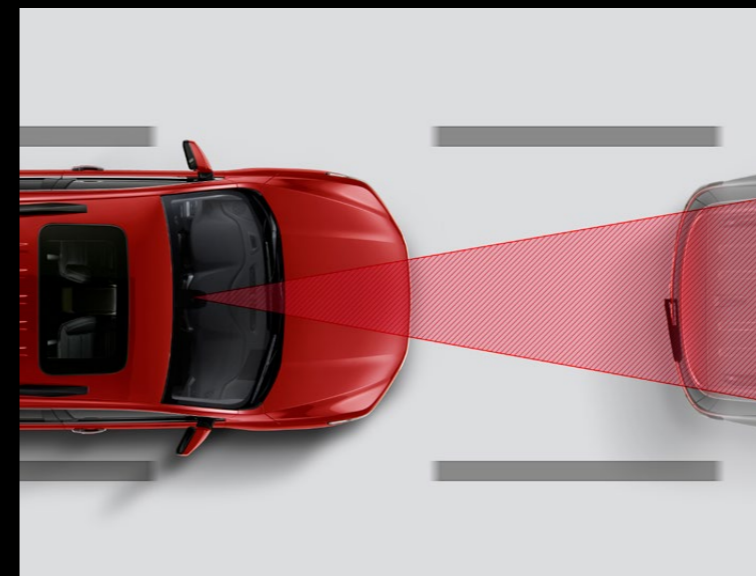

8 BOLSAS DE AIRE

- 2 FRONTALES PARA ASIENTOS DELANTEROS
- 2 LATERALES PARA ASIENTOS DELANTEROS
- 2 TIPO CORTINA
- 1 CENTRAL FRONTAL
- 1 DE RODILLA PARA EL CONDUCTOR

ALERTAS DE SEGURIDAD

GMC Acadia® cuenta diferentes alertas y sensores de seguridad para que tu única preocupación sea disfrutar tu viaje.

ALERTA DE TRÁFICO CRUZADO TRASERO

ASISTENTE DE MANTENIMIENTO DE CARRIL

SENSOR INDICADOR DE DISTANCIA CON ALERTA Y ASISTENCIA DE COLISIÓN FRONTAL

CÁMARAS QUE TRABAJAN EN CONJUNTO

GMC Acadia® cuenta con cámara de visión 360° y de reversa, además de Full Mirror Display, que proyecta una imagen HD de la cámara trasera en el retrovisor para tener mejor visibilidad.