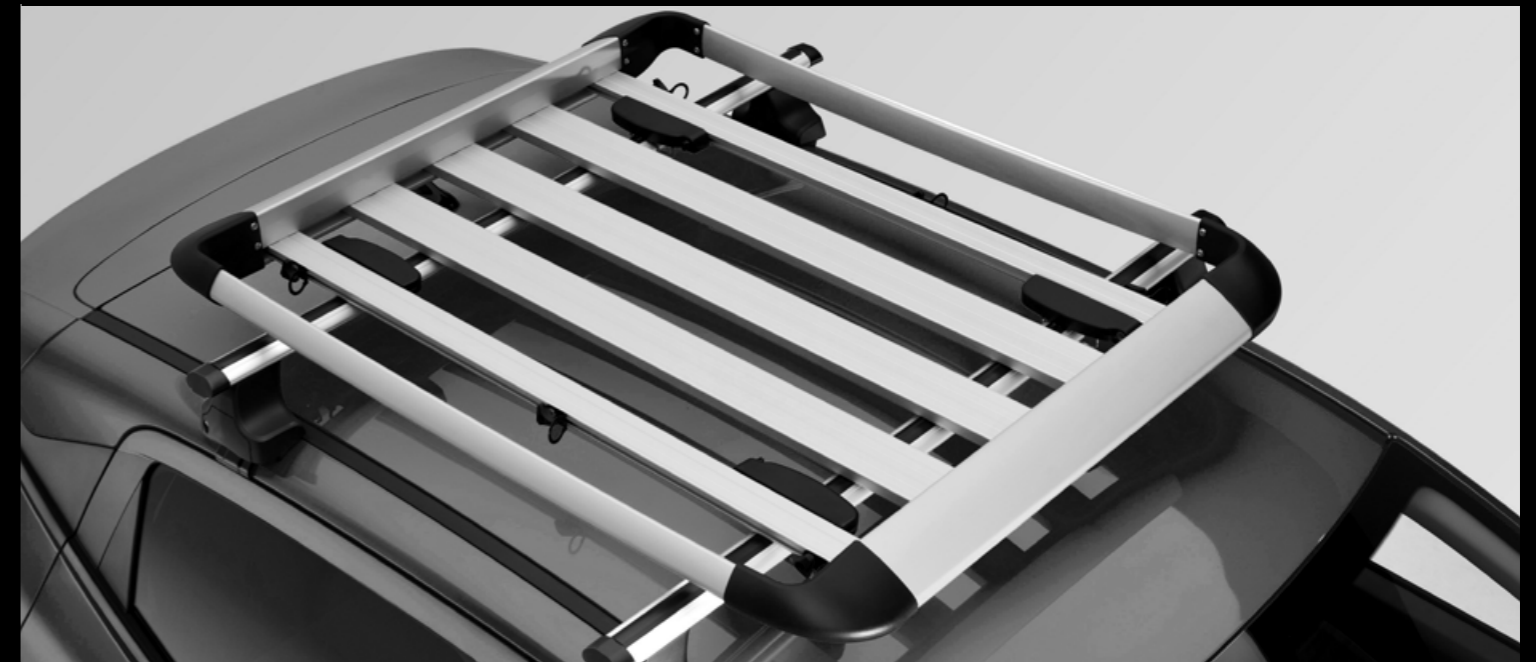

RINES

SEGURIDAD
Y PROTECCIÓN

ESPECIFICACIONES

BARRAS DE TECHO TRANSVERSALES

CONCHA PORTAEQUIPAJE*

ANILLOS DE ARRASTRE EN BRONCE

CANASTILLA*

*Imágenes ilustrativas, las características podrían variar.