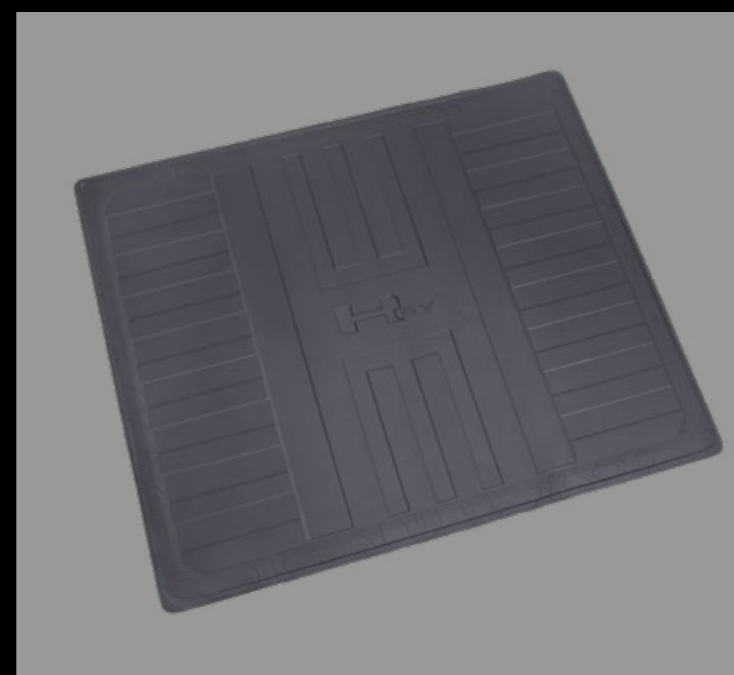

PROYECTOR DE LOGO

*Imágenes ilustrativas, las características podrían variar.

PRODUCTOS PARA CAJUELA

EXTERIOR

INTERIOR

ELECTRÓNICO

PRODUCTOS
PARA CAJUELA

PRODUCTOS
PARA CARGA
EXTERIOR

RINES

SEGURIDAD
Y PROTECCIÓN

ESPECIFICACIONES

TAPETE DE VINIL PARA
COMPARTIMENTO FRONTAL

SOMBRA DE SEGURIDAD
EN NEGRO

ORGANIZADOR DE CAJUELA EN NEGRO CON LOGO
GMC HUMMER EV

RED VERTICAL PARA
COMPARTIMENTO FRONTAL
(CAJUELA)

TAPETE DE VINIL
PARA CAJUELA

RED DE CAJUELA VERTICAL (SUV)

PRODUCTOS PARA CARGA EXTERIOR

EXTERIOR

INTERIOR

ELECTRÓNICO

PRODUCTOS
PARA CAJUELA

PRODUCTOS
PARA CARGA
EXTERIOR