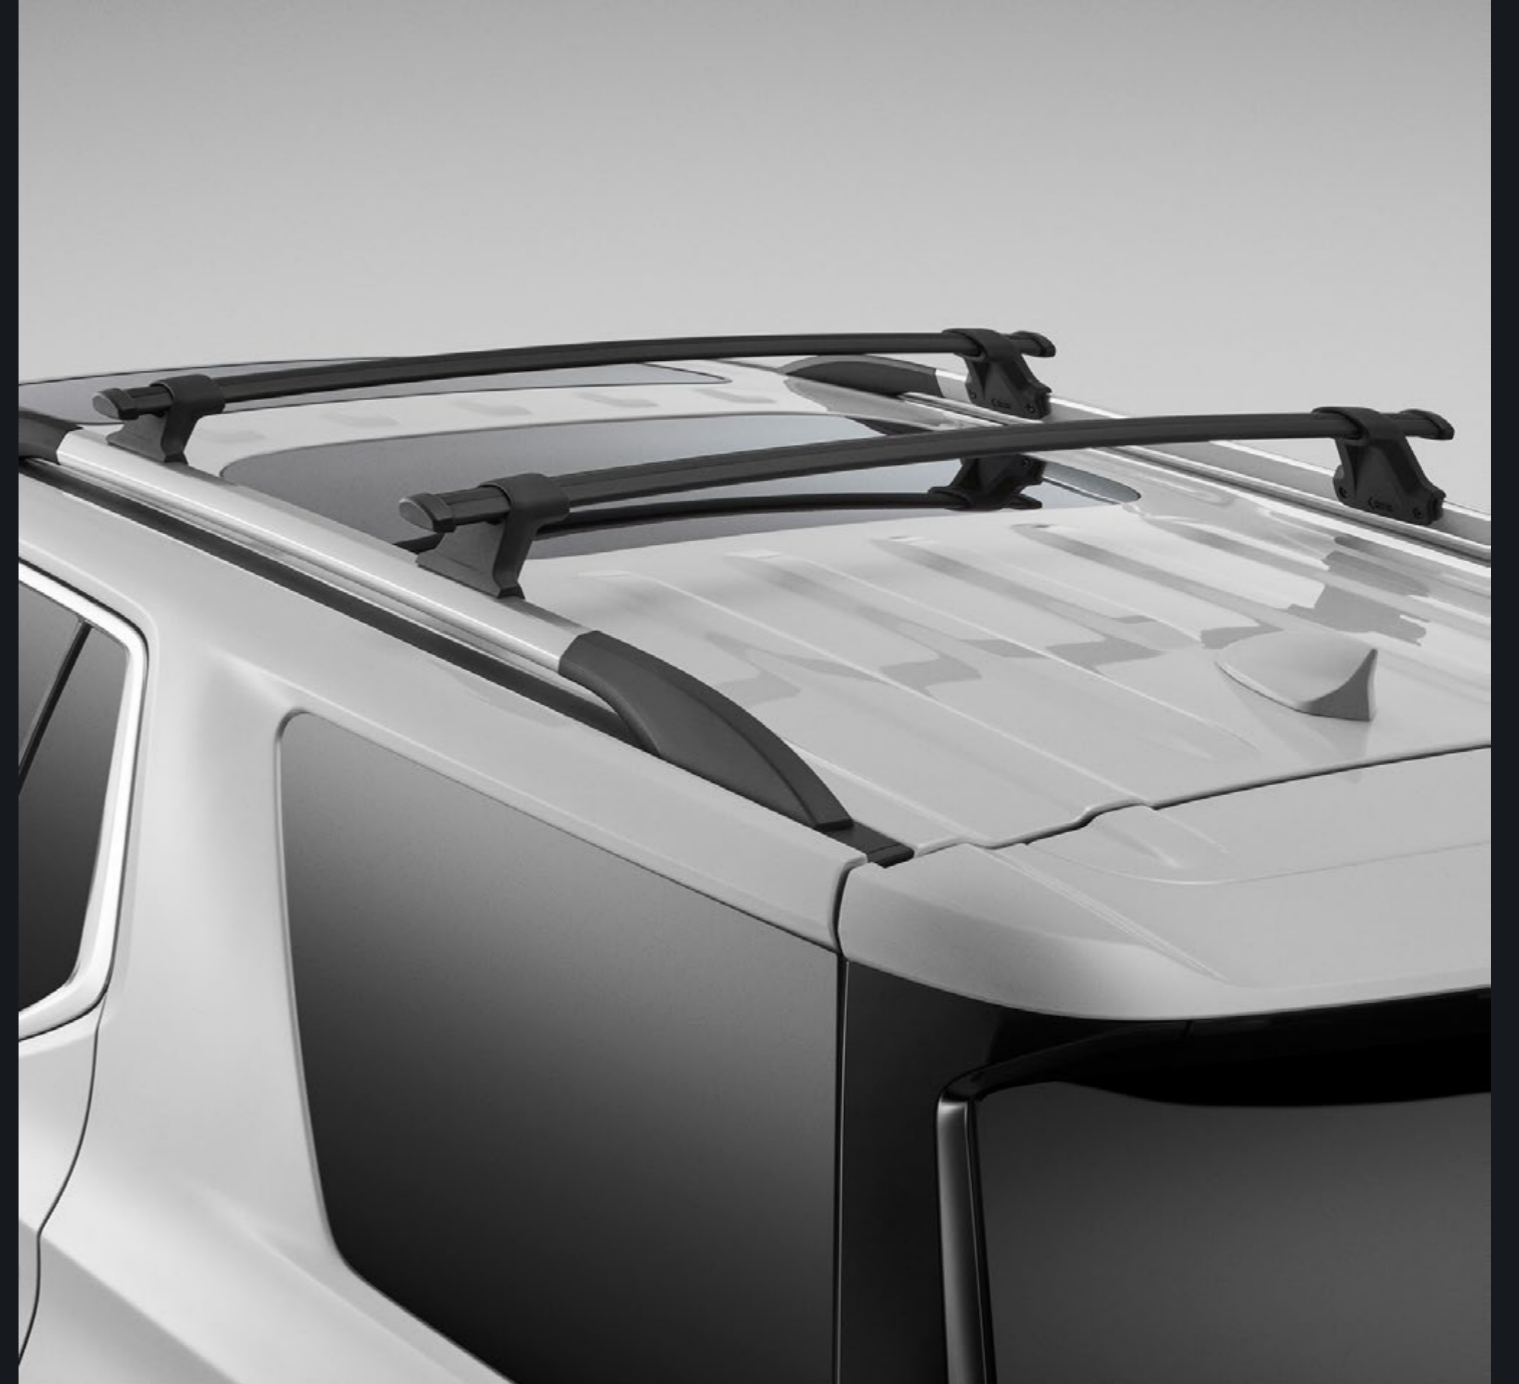

RED DE CARGA HORIZONTAL

ORGANIZADOR DE CAJUELA COLAPSABLE

TAPETE DE VINIL RÍGIDO DE COBERTURA EXTENDIDA EN NEGRO

BANDEJA ORGANIZADORA CON DIVISORES

PRODUCTOS PARA CARGA EXTERIOR

EXTERIOR

INTERIOR

PRODUCTOS
PARA CAJUELA

PRODUCTOS PARA
CARGA EXTERIOR

ELECTRÓNICO

SEGURIDAD
Y PROTECCIÓN

ESPECIFICACIONES

CONCHA PORTAEQUIPAJE

BARRAS DE TECHO TRANSVERSALES EN NEGRO

ELECTRÓNICO

EXTERIOR