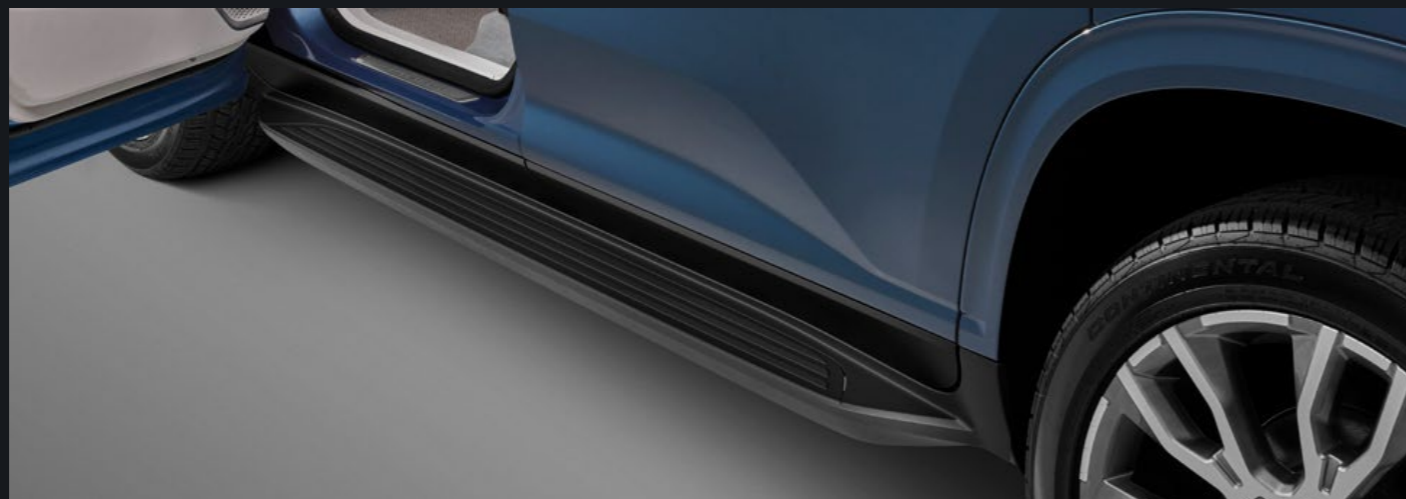

PRODUCTOS PARA
CARGA EXTERIOR

ELECTRÓNICO

SEGURIDAD
Y PROTECCIÓN

ESPECIFICACIONES

EMBLEMA DENALI EN NEGRO

EMBLEMA FRONTAL Y TRASERO GMC

ESTRIBOS MOLDEADOS EN NEGRO

BOLA DE ARRASTRE