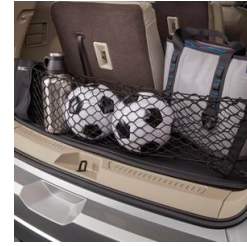

Red de área de carga N/P: 84051443

Descripción: Mantén en orden los objetos en el área de carga de tu Acadia con este práctico accesorio que se ajusta perfectamente a tu vehículo.

Tiempo de instalación: 0 hrs