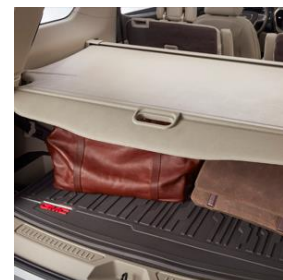

**Tiempo de instalación:** 0 hrs

**Cubierta para área de carga.**

**Descripción:** Dale privacidad a tu área de carga con este accesorio. De fácil instalación, se ajusta perfectamente a tu Acadia.

N/P	Descripción	Tiempo de instalación
23280746	Cubierta para área de carga. Color Shale.	.0 hrs
23280747	Cubierta para área de carga. Color Gris claro.	
23280748	Cubierta para área de carga. Color Negro	